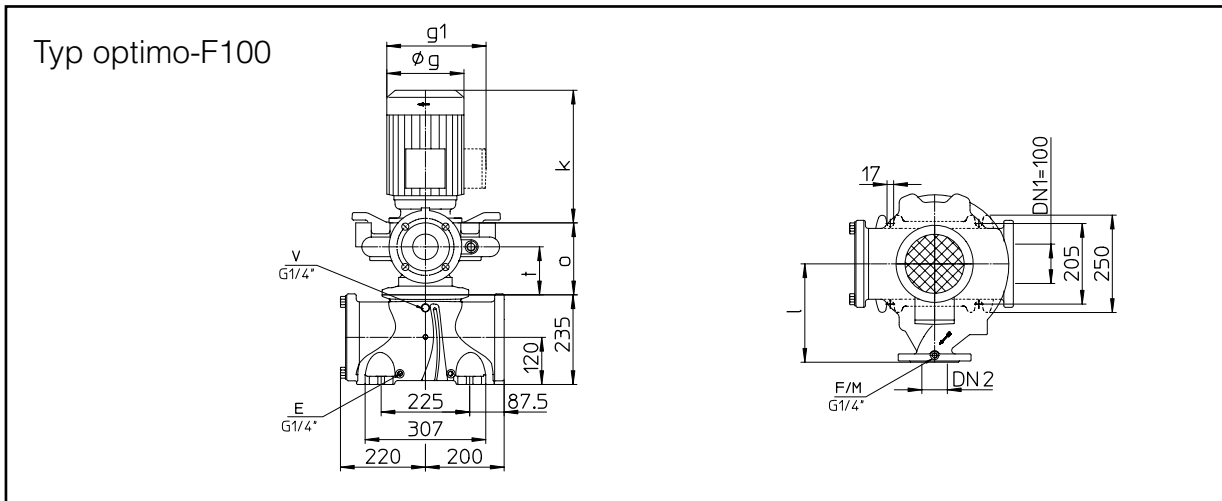

Pumpen- und Motordaten

Caractéristiques des pompes et des moteurs

Pump and motor data

Typ Type Type	Leistung Puissance Output	DN2	l	o	t	Gewicht Kg¹⁾ Poids Kg¹⁾ Weight Kg¹⁾	Anbaubare Filtergrößen Tailles des préfiltres pouvant être montées Attachable strainer basket sizes
optimo-F 4016/4	0,55 - 1,1	40	160	129	72	30	100
optimo-F 5020/4	0,75 - 2,2	50	200	146	93	40	100
optimo-F 5025/4	2,2 - 4,0	50	225	151	93	56	100
optimo-F 6516/4	0,75 - 2,2	65	200	157	94	35	100
optimo-F 6520/4	1,5 - 5,5	65	225	148	93	43	100
optimo-F 6525/4	3,0 - 7,5	65	250	153	93	75	100
optimo-F 8020/4	2,2 - 5,5	80	250	206	148	50, 75	100, 150
optimo-F 8025/4	4,0 - 11,0	80	280	211	147	64, 89	100, 150
optimo-F 10020/4	3,0 - 7,5	100	280	176	115	80	150
optimo-F 10025/4	5,5 - 15,0	100	280	196	130	98	150
optimo-F 12525/4	7,5 - 18,5	125	355	201	130	106	150
optimo-F 15025/4	11,0 - 22,0	150	400	264	162	125	150

1) ohne Motor sans moteur without motor