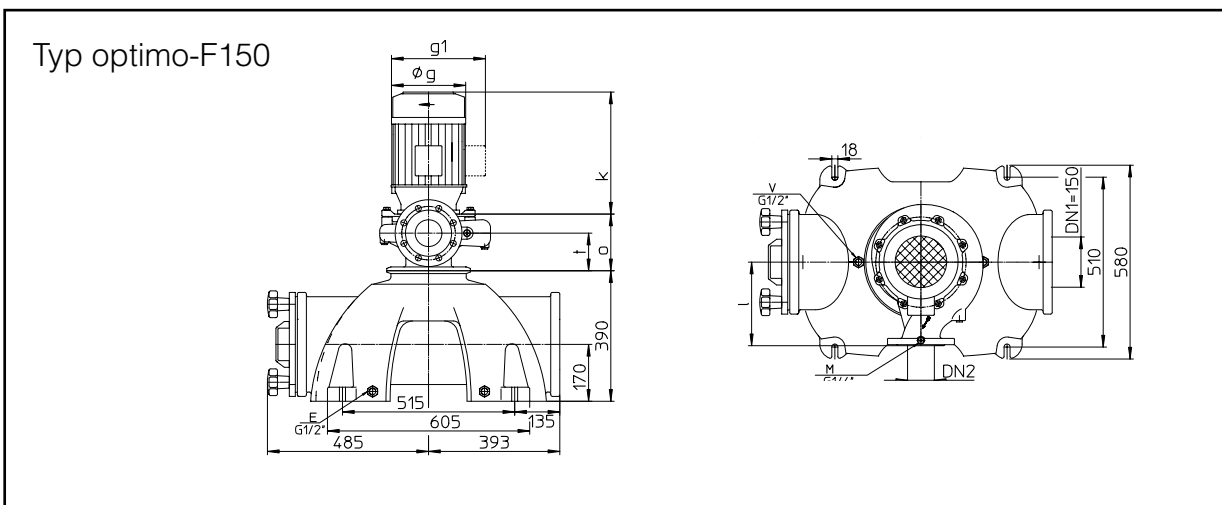

Pumpen- und Motordaten

Caractéristiques des pompes et des moteurs

Pump and motor data

Typ Type Type	Leistung Puissance Output	DN2	l	o	t	Gewicht Kg¹⁾ Poids Kg¹⁾ Weight Kg¹⁾	Anbaubare Filtergrößen Tailles des préfiltres pouvant être montées Attachable strainer basket sizes
optimo-F 4016/4	0,55 - 1,1	40	160	129	72	30	100
optimo-F 5020/4	0,75 - 2,2	50	200	146	93	40	100
optimo-F 5025/4	2,2 - 4,0	50	225	151	93	56	100
optimo-F 6516/4	0,75 - 2,2	65	200	157	94	35	100
optimo-F 6520/4	1,5 - 5,5	65	225	148	93	43	100
optimo-F 6525/4	3,0 - 7,5	65	250	153	93	75	100
optimo-F 8020/4	2,2 - 5,5	80	250	206	148	50, 75	100, 150
optimo-F 8025/4	4,0 - 11,0	80	280	211	147	64, 89	100, 150
optimo-F 10020/4	3,0 - 7,5	100	280	176	115	80	150
optimo-F 10025/4	5,5 - 15,0	100	280	196	130	98	150
optimo-F 12525/4	7,5 - 18,5	125	355	201	130	106	150
optimo-F 15025/4	11,0 - 22,0	150	400	264	162	125	150

1) ohne Motor sans moteur without motor